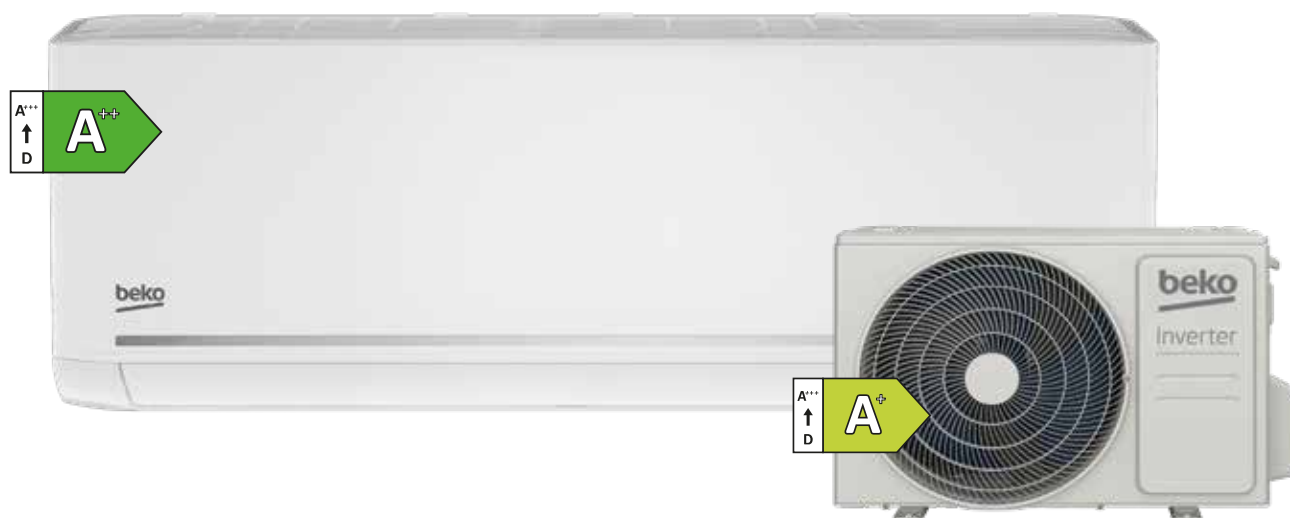

## BEHPG 240/241

**beko**

Energetická třída A++/A+

Min. hlučnost vnitřní jednotky 21 dB

Vzdálené ovládání přes aplikaci HomeWhiz

### Vnitřní jednotka

Automatické čištění • odvlhčování • režim spánku • omyvatelný prachový filtr • Jet Heat • LED displej • auto restart

5 stupňů rychlosti ventilátoru • minimální hlučnost 21 dB • roční spotřeba chlazení/vytápění 383 kWh/ 1715 kWh • rozměry (V x Š x H): 33,7 x 108,2 x 23,4 cm

### Venkovní jednotka

Maximální hlučnost 60 dB • provozní rozsah chlazení -15 °C až 50 °C • provozní rozsah topení -15 °C až 24 °C • rozměry (V x Š x H): 67,3 x 89 x 34,2 cm

### Ostatní údaje

C design chlazení 7 kW

P design topení 4,9 kW