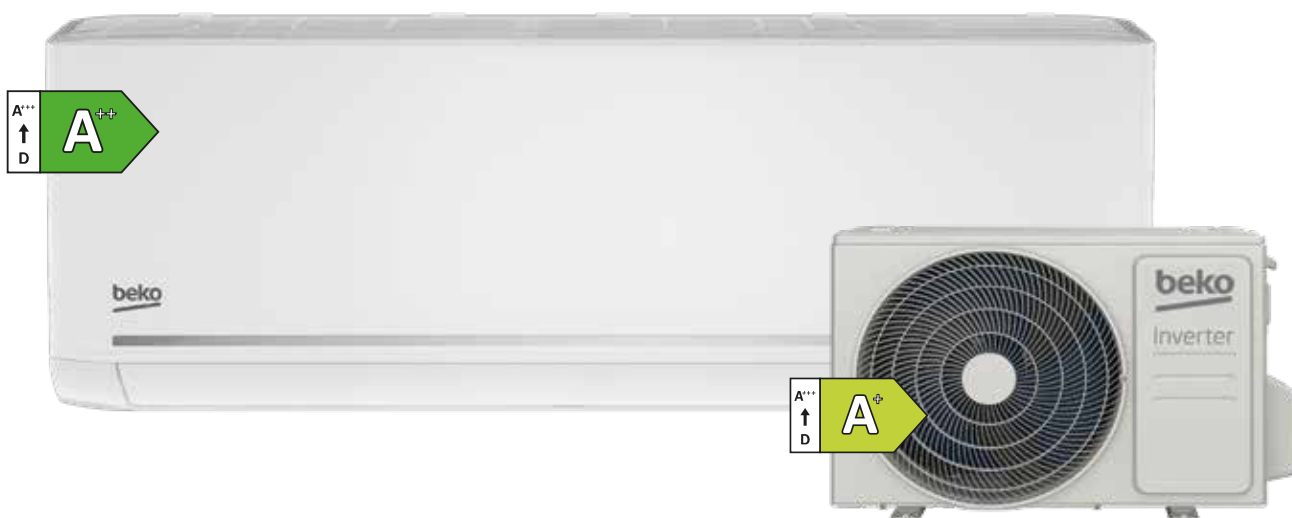

Split klimatizace EVOLUTIO

BEHPG 090/091

beko

Energetická třída A++/A+

Min. hlučnost vnitřní jednotky 25 dB

Vzdálené ovládání přes aplikaci HomeWhiz

Vnitřní jednotka

Automatické čištění • odvlhčování • režim spánku • omyvatelný prachový filtr • Jet Heat • LED displej • auto restart

5 stupňů rychlosti ventilátoru • minimální hlučnost 25 dB • roční spotřeba chlazení/vytápění 147 kWh/ 826 kWh • rozměry (V x Š x H): 29,2 x 72,9 x 20 cm

Venkovní jednotka

Maximální hlučnost 55,5 dB • provozní rozsah chlazení -15 °C až 50 °C • provozní rozsah topení -15 °C až 24 °C • rozměry (V x Š x H): 49,5 x 72 x 27 cm

Ostatní údaje

C design chlazení 2,6 kW

P design topení 2,3 kW

HomeWhiz

Aplikace pro dálkové ovládání a kontrolu klimatizace

MicroClean filtr

Systém prachového a uhlíkového filtru zachycuje mikročástice prachu i pachy

ZoneFollow

Zajistí díky senzoru na ovladači stejnou teplotu v celé místnosti

GoldGuard

Pozlacení GoldGuard chrání venkovní jednotku před korozí

Produktové číslo: 8505823200

EAN vnitřní jednotky: 8690842510564